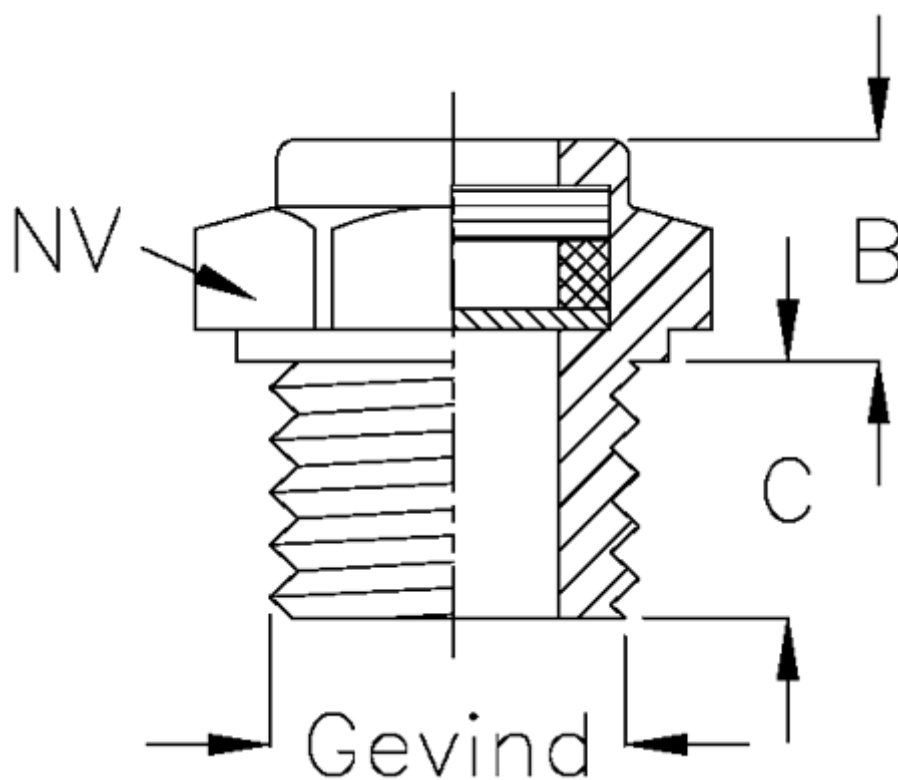

Varenummer: 21381074

Beskrivelse: Påfyldningsprop m/oliestandsglas incl. Pakning  
Type 38A G 1 1/4

## Mål

B = 12

C = 12

Gevind = 1 1/4 GAS

NV = 50